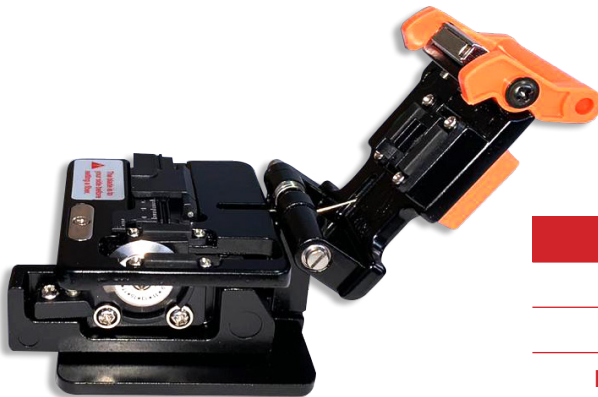

RG500

RG500

Operação fácil;
Função retorno automático;
Coletor de fibras removível;
Holder para fibra nua e drop.

Especificações

Modelo	RG-500
Aplicações	Fusão
Diâmetro da fibra nua	125µm
Diâmetro da fibra encapada	250, 900µm
Comprimento da clivagem	250µm: 9~16mm, 900µm: 10~16mm
Vida útil da lâmina	36000 clivagens
Coletor de fibra	SIM
Função retorno automático	SIM
Coletor de fibras automático	NÃO
Holder para FTTH	SIM
Tamanho	95mm x 90mm x 65mm
Peso	420g