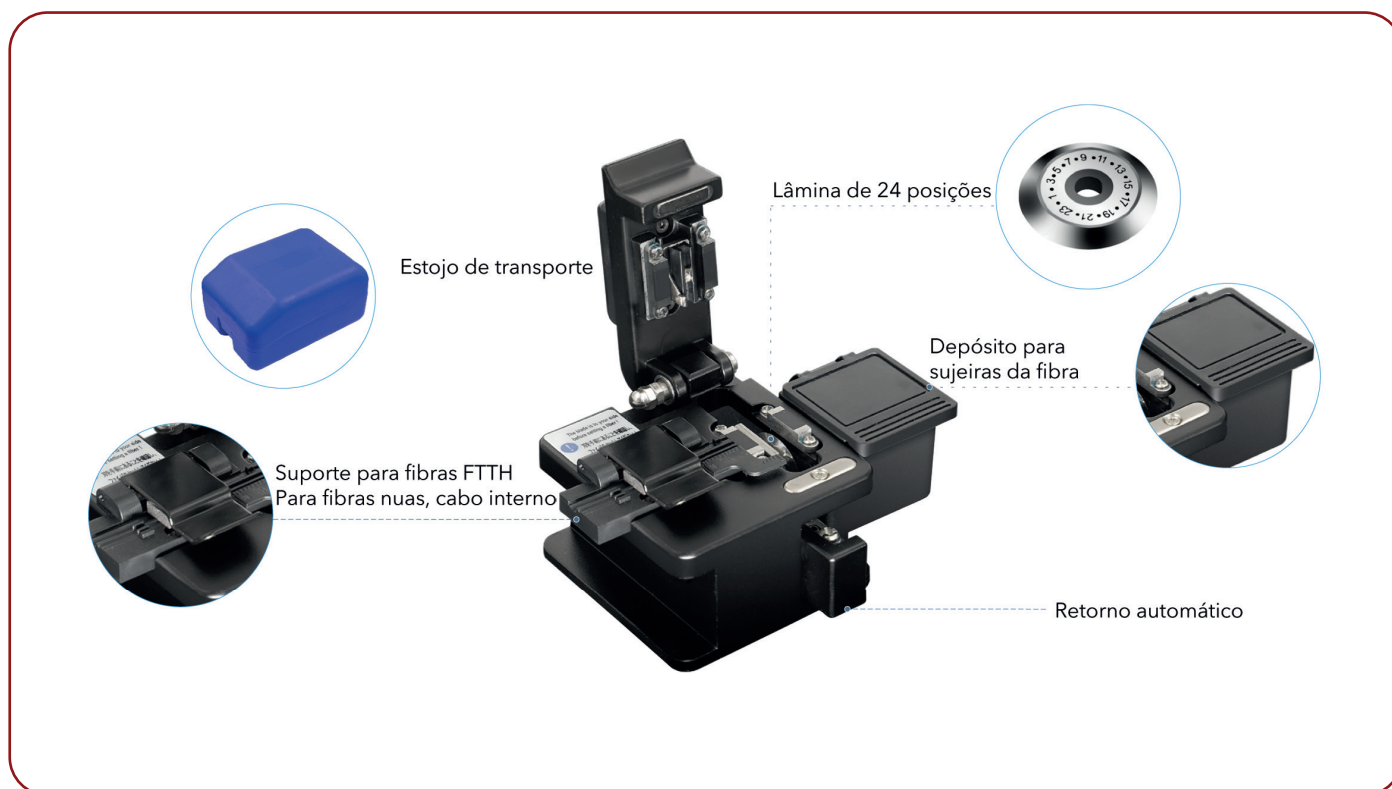

RG 600C

Clivador

Representante oficial

RG SOLUÇÕES®

RG 600C

- Lâmina de 24 posições
- Retorno automático
- Suporte para fibras FTTH
- + Estojo para transporte

RG 600C

Especificações

Modelo	RG 600C
Diâmetro de fibra nua	125 µm
Diâmetro da fibra encapada	250 µm, 900 µm
Comprimento de clivagem	250 µm: 9~16mm, 900 µm: 10~16mm
Ângulo de clivagem	0,5°
Vida útil da lâmina	48.000
Retorno automático	Sim
Depósito para sujeiras	Sim
Tamanho	54mm x 58mm x 58mm
Peso	310 g
Método de emenda	Alinhamento V-Groove ativo